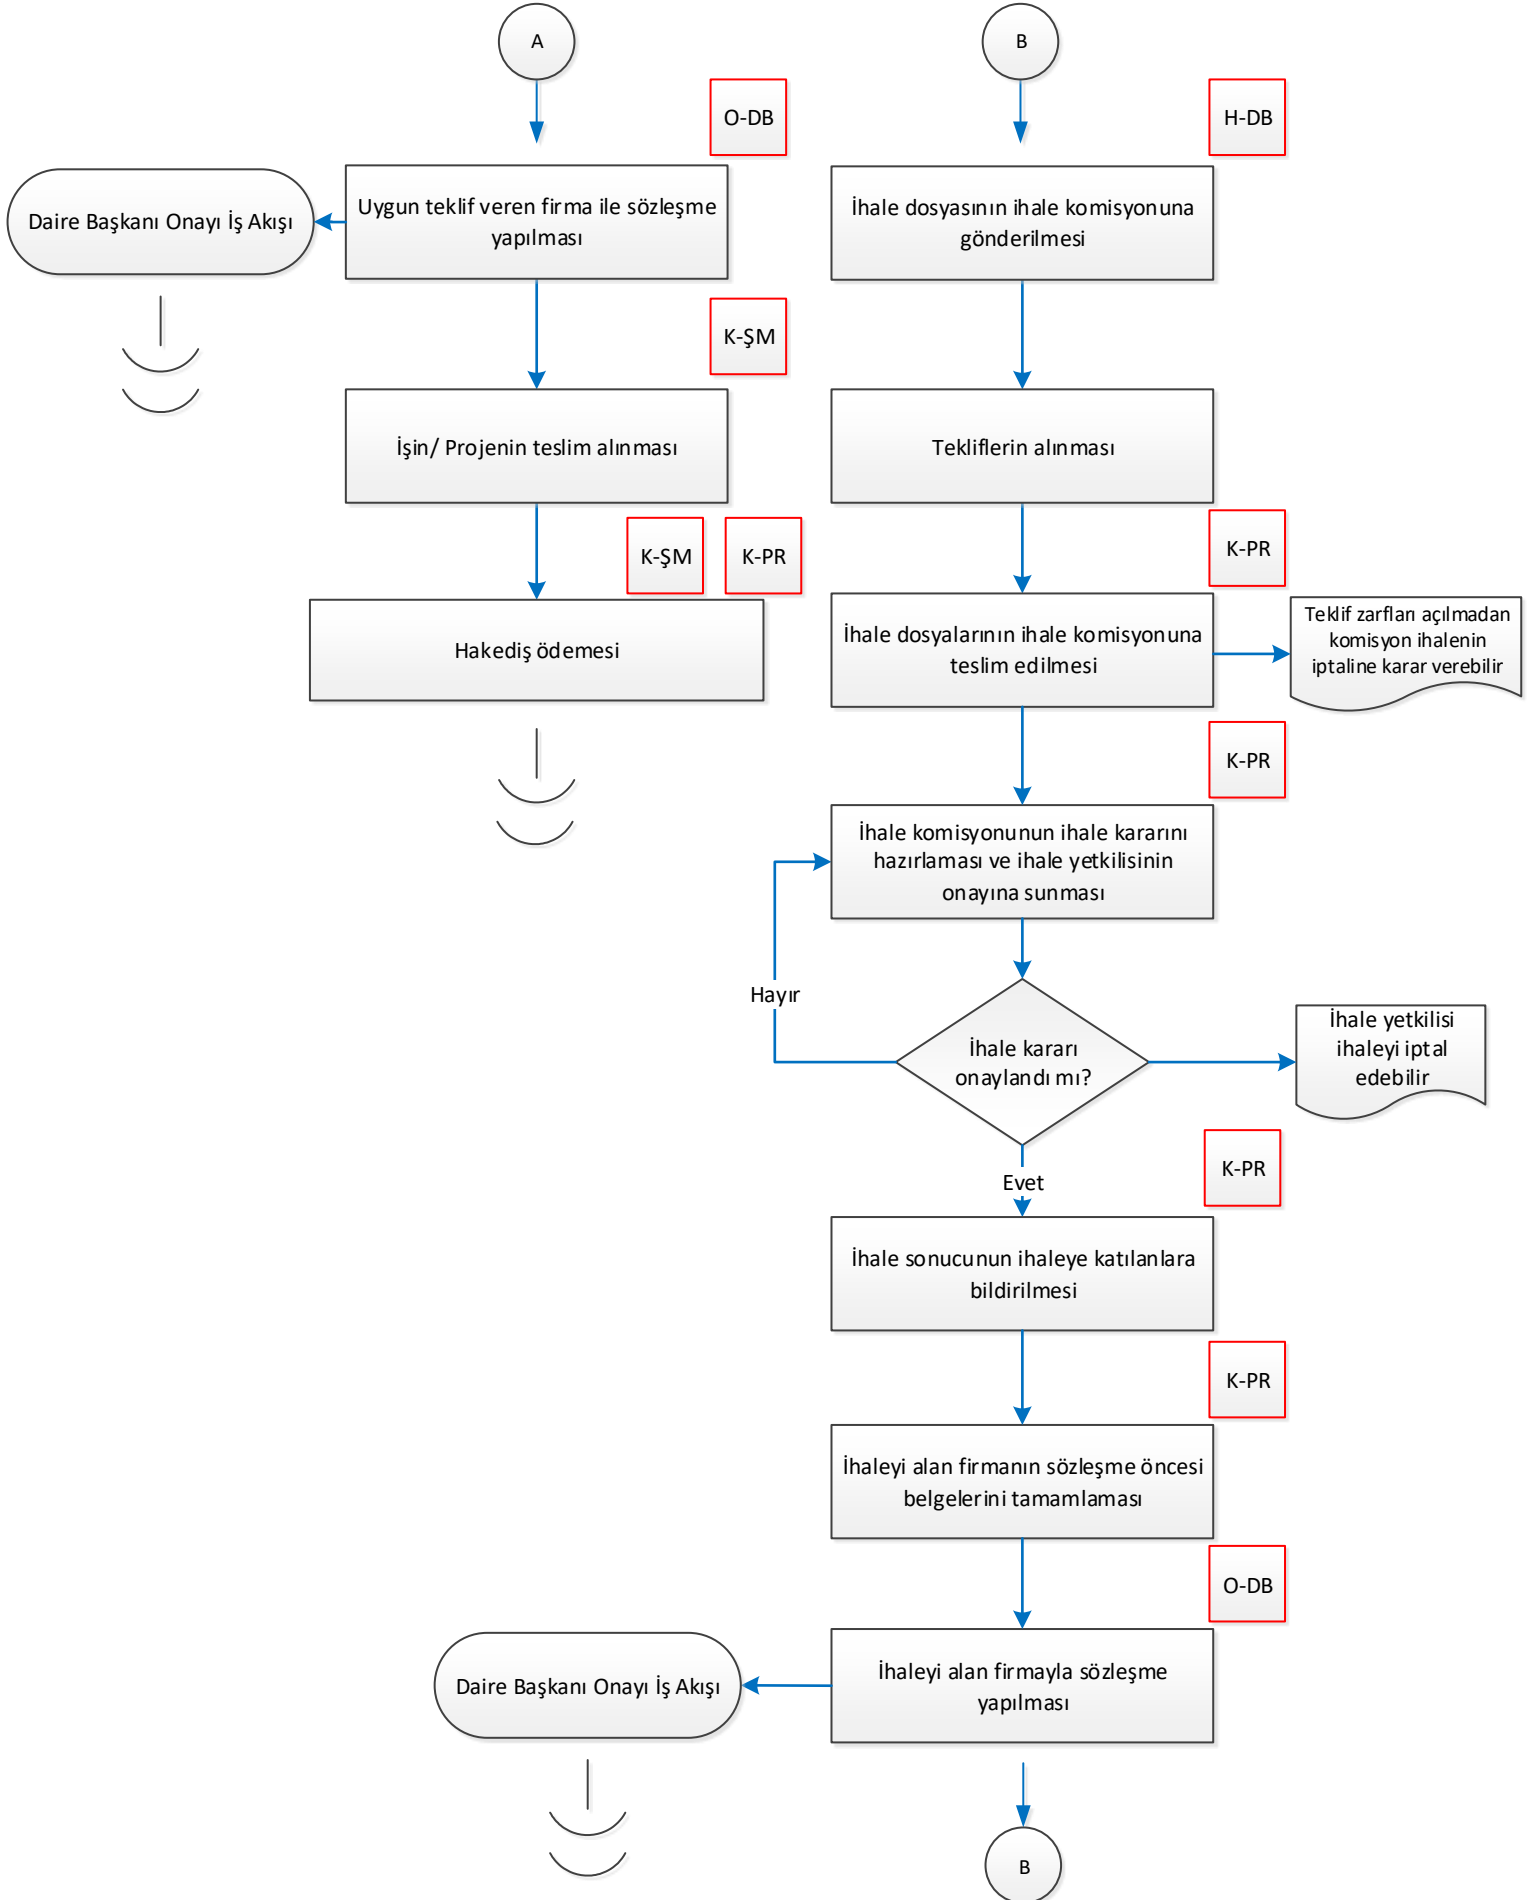

İŞ AKIŞ ŞEMASI

BİRİM: DESTEK HİZMETLERİ DAİRESİ BAŞKANLIĞI İNŞAAT VE EMLAK HİZMETLERİ ŞUBE MÜDÜRLÜĞÜ

ŞEMA NO: AÇSHB.DHDB.İKS.ŞMA.D4.3.1

ŞEMA ADI: İNŞAAT VE PROJE İŞ VE İŞLEMLERİ SÜRECİ (İhale Süreci) İŞ AKIŞ ŞEMASI

Yapılacak ihalenin şekli ve özellikleri 4734 Kamu İhale Kanunu ve 4735 Sözleşmeler Kanunu kapsamında dokümanlar hazırlanır ve ihale yapılır

İŞ AKIŞ ŞEMASI

BİRİM:	DESTEK HİZMETLERİ DAİRESİ BAŞKANLIĞI İNŞAAT VE EMLAK HİZMETLERİ ŞUBE MÜDÜRLÜĞÜ
ŞEMA NO:	AÇSHB.DHDB.İKS.ŞMA.D4.3.1
ŞEMA ADI:	İNŞAAT VE PROJE İŞ VE İŞLEMLERİ SÜRECİ (İhale Süreci) İŞ AKIŞ ŞEMASI