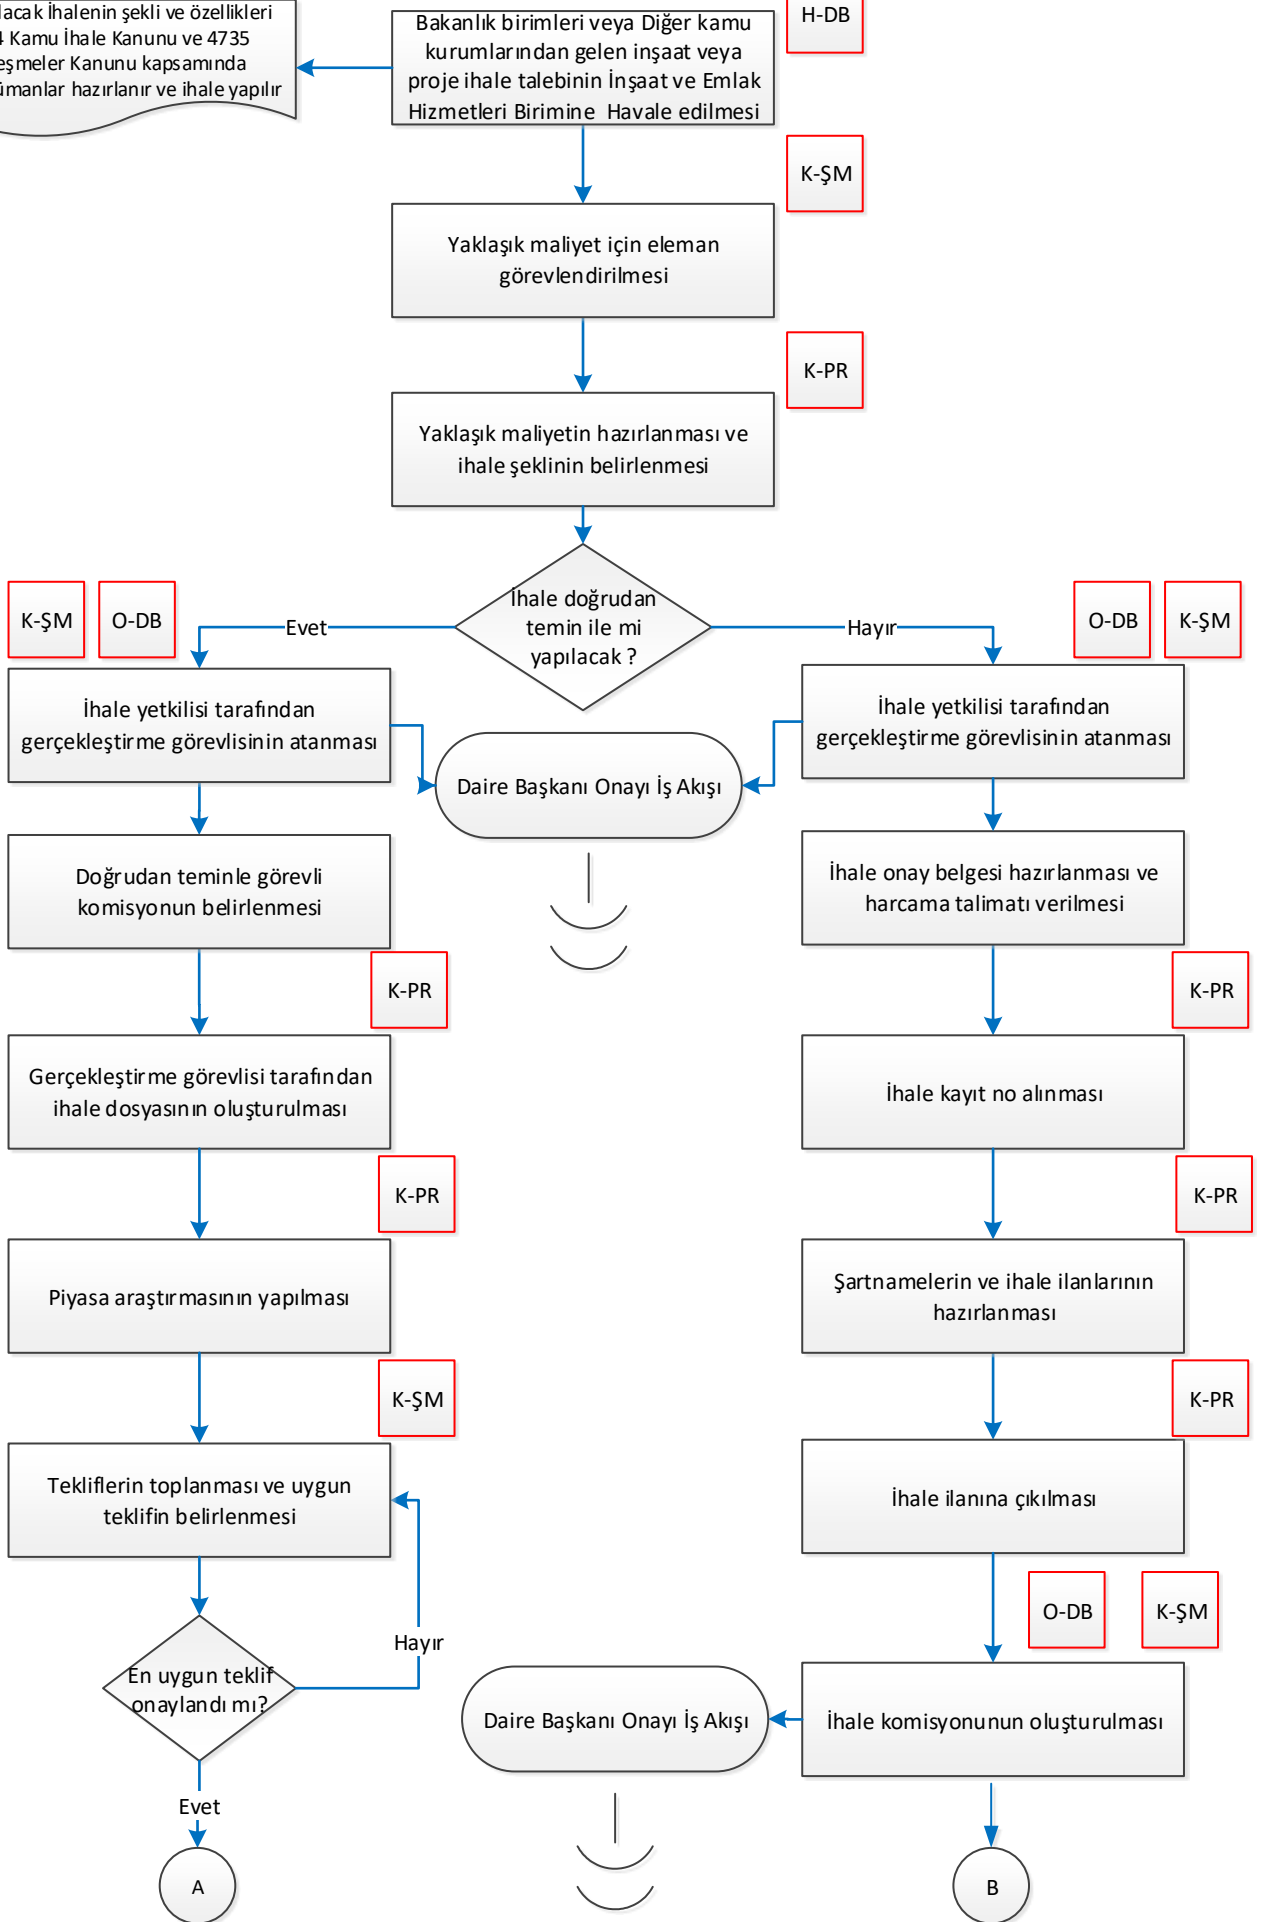

İŞ AKIŞ ŞEMASI

BİRİM: DESTEK HİZMETLERİ DAİRESİ BAŞKANLIĞI İNŞAAT VE EMLAK HİZMETLERİ ŞUBE MÜDÜRLÜĞÜ

ŞEMA NO: AÇSHB.DHDB.İKS.ŞMA.D4.3.1

ŞEMA ADI: İNŞAAT VE PROJE İŞ VE İŞLEMLERİ SÜRECİ (İhale Süreci) İŞ AKIŞ ŞEMASI

Yapılacak ihalenin şekli ve özellikleri 4734 Kamu İhale Kanunu ve 4735 Sözleşmeler Kanunu kapsamında dokümanlar hazırlanır ve ihale yapılır

İŞ AKIŞ ŞEMASI

BİRİM:	DESTEK HİZMETLERİ DAİRESİ BAŞKANLIĞI İNŞAAT VE EMLAK HİZMETLERİ ŞUBE MÜDÜRLÜĞÜ
ŞEMA NO:	AÇSHB.DHDB.İKS.ŞMA.D4.3.1
ŞEMA ADI:	İNŞAAT VE PROJE İŞ VE İŞLEMLERİ SÜRECİ (İhale Süreci) İŞ AKIŞ ŞEMASI