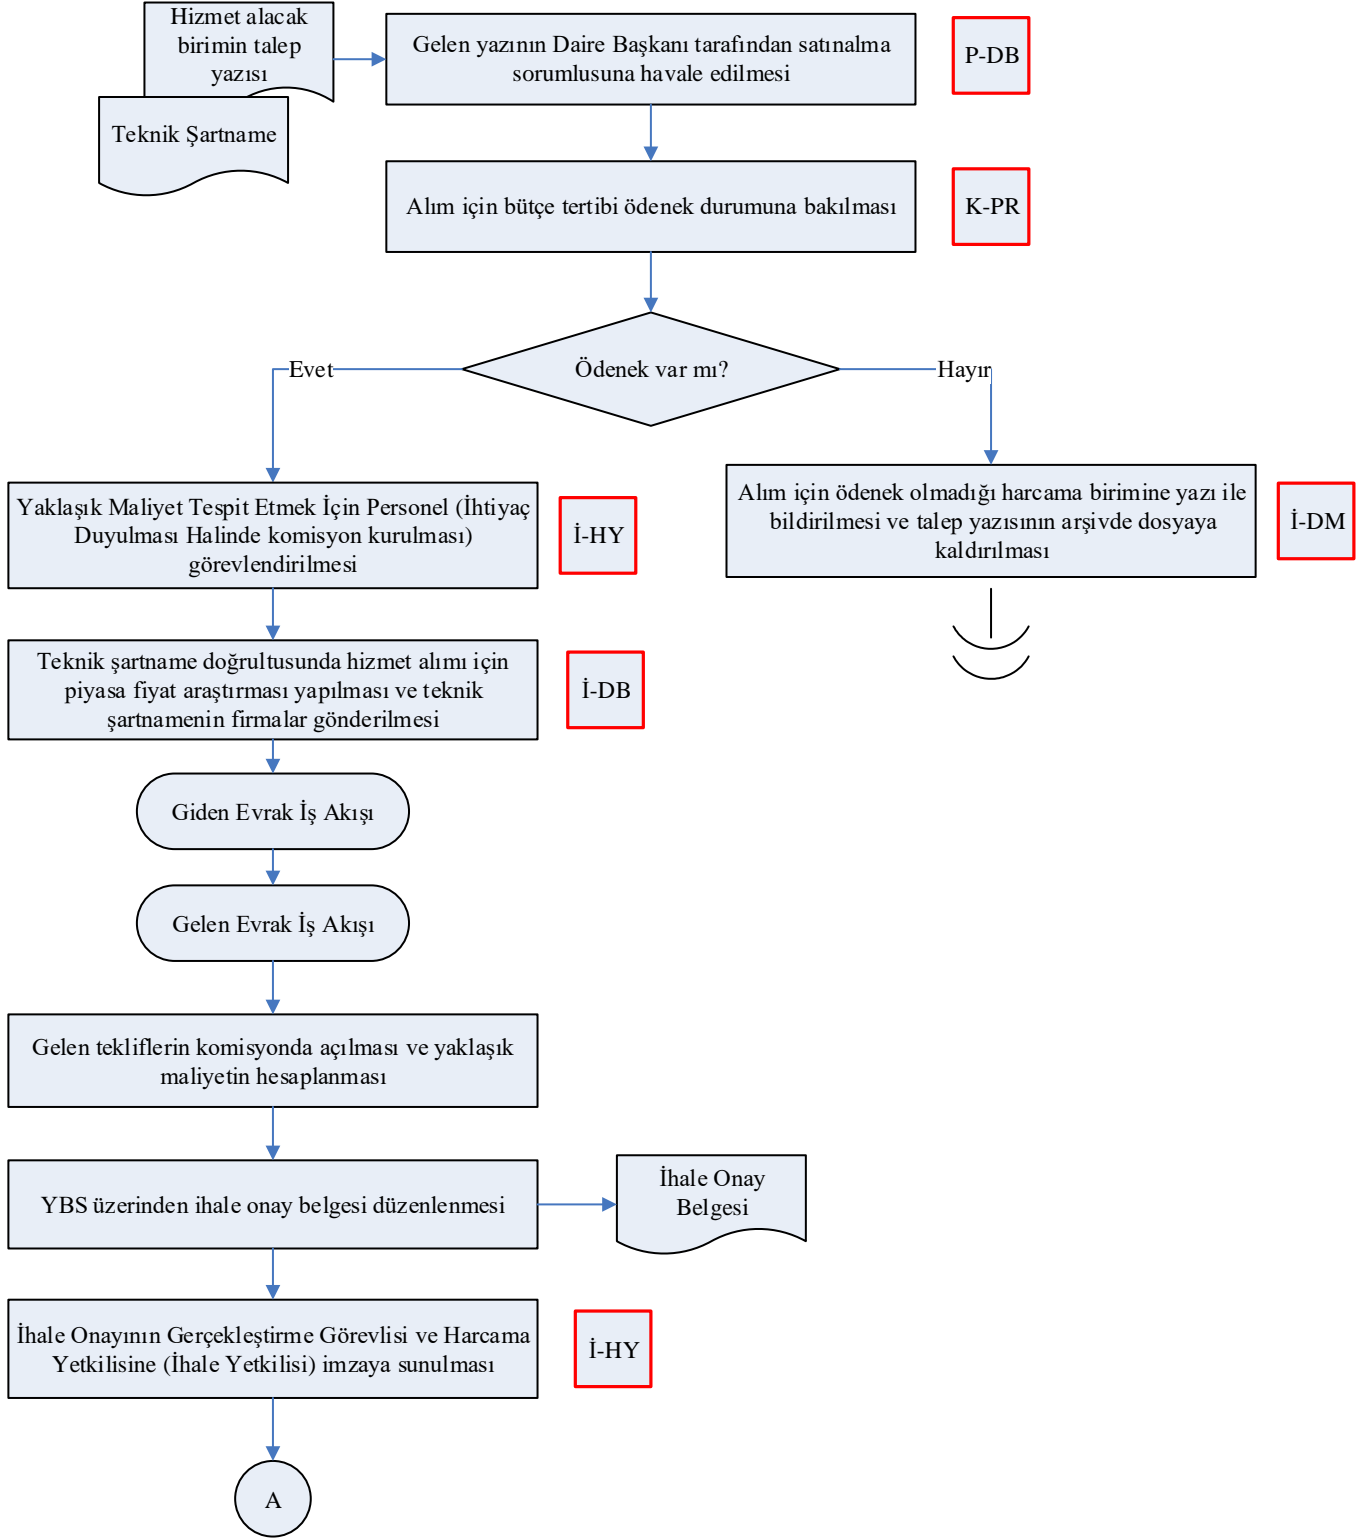

# İŞ AKIŞ ŞEMASI

BİRİM: DESTEK HİZMETLERİ DAİRESİ BAŞKANLIĞI TEDARİK VE SATIN ALMA HİZMETLERİ ŞUBE MÜDÜRLÜĞÜ

ŞEMA NO: AÇSHB.DHDB.İKS.ŞMA.D4.1.8

ŞEMA ADI: HİZMET PERSONELİ ALIMI İŞ AKIŞ ŞEMASI